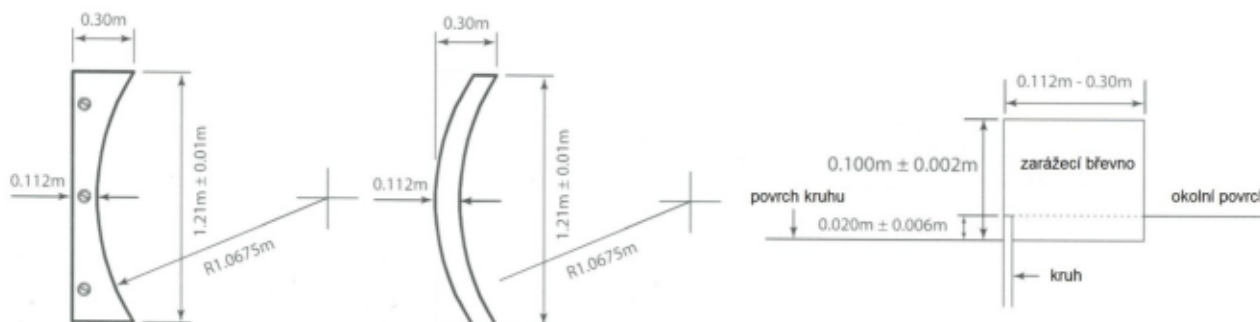

## Prohlášení o výrobku / návod

Dodavatel:

**Výrobek:** Odhodový kruh pro vrh koulí a zarážecí břevno pro vrh koulí

### Závazné normy – prohlášení o shodě:

Výrobek splňuje svým tvarem, materiálem, rozměry, barevným provedením pravidla atletiky jak ČASu, tak IAAF.

Jmenovitě se jedná o pravidlo č. 187.

### Popis zboží a instalace:

**Odhodový kruh** se dodává ze dvou dílů (dodává se dle přání zákazníka hliníkový, z žárově zinkované oceli nebo z nerez), které se k sobě sešroubují. Díly jsou vyrobeny s prstenci, které drží tvar vnější obruče. Po smontování se kruh uloží tak, aby bylo možné finální vnitřní povrch kruhu udělat o 2cm níže, než je vrchní lem obruče.

**Zarážecí břevno** se dodává ve dvou tvarových provedeních – viz obrázek.

Betonové lože musí být jak v kruhu, tak také v místě, kam bude následně umístěno zářecí břevno (dodává se hliníkové, laminátové nebo dřevěné). Zde je možné předem zabetonovat kotvící prvky, na které se břevno přichytí nebo se břevno uchytí následně pomocí chemických kotev. U hliníkového a laminátového břevna jsou boční chyty připraveny, u dřevěného břevna je třeba břevno provrtat (nejlépe na 3 místech) a následně přichytit k chemickým kotvám.